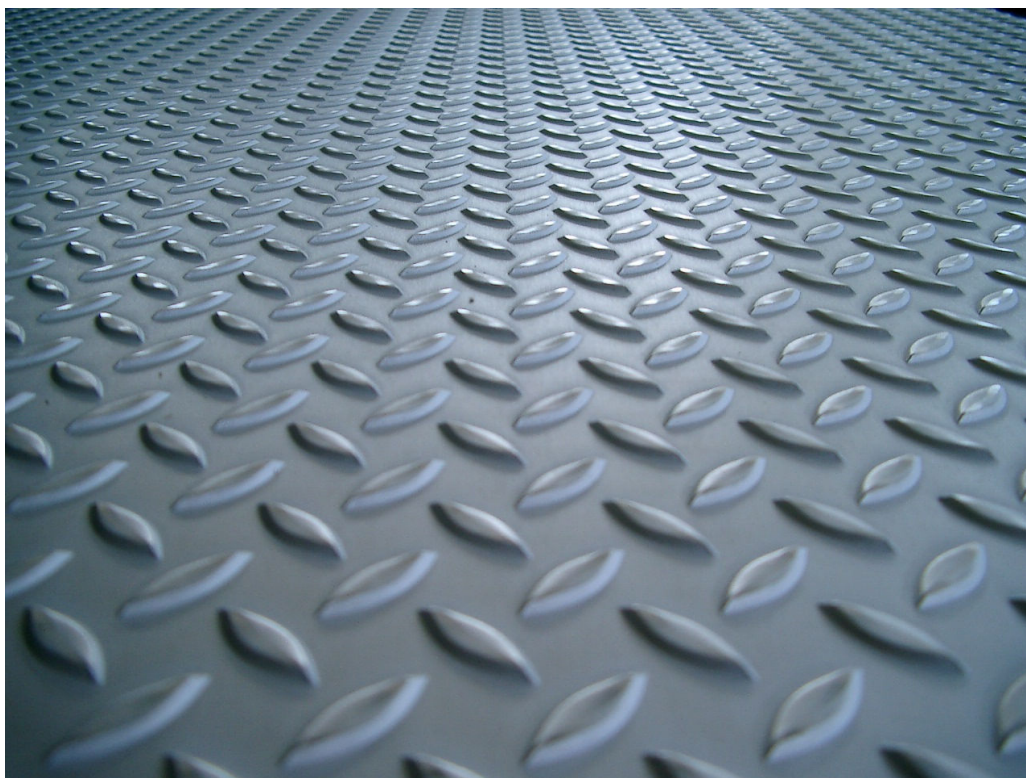

Pohodna pločevina

Tränenbleche

Floor plates

Dimenzija Format Size	AISI 304 W.Nr.: 1.4301	AISI 316Ti W.Nr.: 1.4571
2 x 1000 x 2000	●	
3 x 1000 x 2000	●	
3,5 x 1000 x 2000	●	
4 x 1000 x 2000	●	
4,5 x 1000 x 2000	●	●
5 x 1000 x 2000	●	
5,5 x 1000 x 2000	●	●
6 x 1000 x 2000	●	
6,5 x 1000 x 2000	●	●
7,5 x 1000 x 2000	●	●
8 x 1000 x 2000	●	
9,5 x 1000 x 2000	●	
3 x 1000 x 2500	●	
4,5 x 1000 x 2500	●	
3 x 1000 x 3000	●	
3,5 x 1000 x 3000	●	
4 x 1000 x 3000	●	
5 x 1000 x 3000	●	
6 x 1000 x 3000	●	
8 x 1000 x 3000	●	
3 x 1000 x 6000	●	
3,5 x 1000 x 6000	●	
4 x 1000 x 6000	●	
5 x 1000 x 6000	●	
6 x 1000 x 6000	●	
8 x 1000 x 6000	●	
3 x 1250 x 2500	●	●
4 x 1250 x 2500	●	
4,5 x 1250 x 2500	●	
5 x 1250 x 2500	●	
5,5 x 1250 x 2500	●	●
6 x 1250 x 2500	●	

Dimenzija Format Size	AISI 304 W.Nr.: 1.4301	AISI 316Ti W.Nr.: 1.4571
8 x 1250 x 2500	●	
3 x 1250 x 3000	●	
4 x 1250 x 3000	●	
4,5 x 1250 x 3000	●	
5 x 1250 x 3000	●	
6 x 1250 x 3000	●	
8 x 1250 x 3000	●	
4 x 1250 x 6000	●	
4,5 x 1250 x 6000	●	
5 x 1250 x 6000	●	
6 x 1250 x 6000	●	
8 x 1250 x 6000	●	
4 x 1500 x 3000	●	●
5 x 1500 x 3000		
5,5 x 1500 x 3000	●	●
6 x 1500 x 3000		
6,5 x 1500 x 3000	●	●
7,5 x 1500 x 3000	●	●
8 x 1500 x 3000	●	
9,5 x 1500 x 3000	●	
4,5 x 12500 x 3000	●	●
4x 2000 x 6000	●	●
4,5 x 2000 x 6000	●	
5 x 2000 x 6000	●	●
5,5 x 2000 x 6000	●	●
6 x 2000 x 6000	●	
6,5 x 2000 x 6000	●	●
7,5 x 2000 x 6000	●	●
8 x 2000 x 6000	●	
9,5 x 2000 x 6000	●	
10 x 2000 x 6000	●	
11,5 x 2000 x 6000	●	